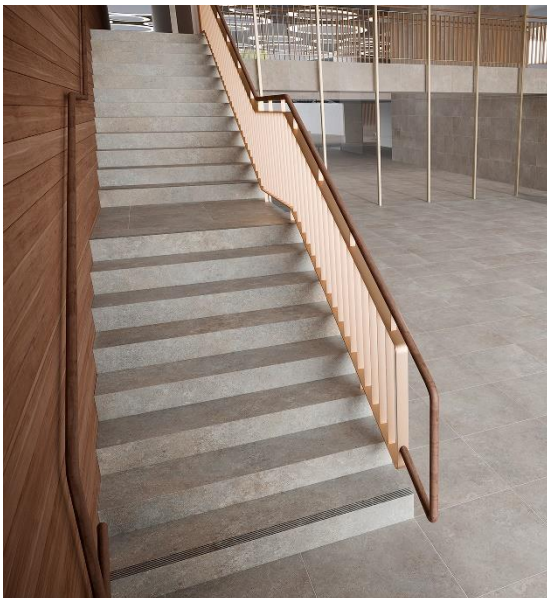

Copyright: www.agrob-buchtal.de

Detailverliebt: 135 Zentimeter Treppenfliese